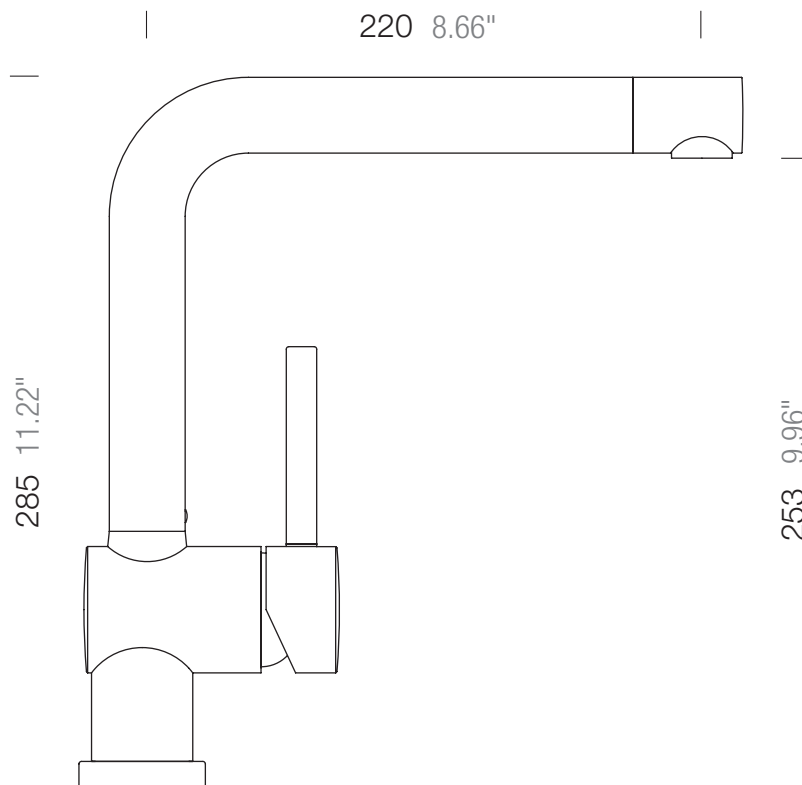

SCHOCK

SCHOCK **PIEGA**

547000

Lochbohrung \varnothing 35

Hole 1.37"